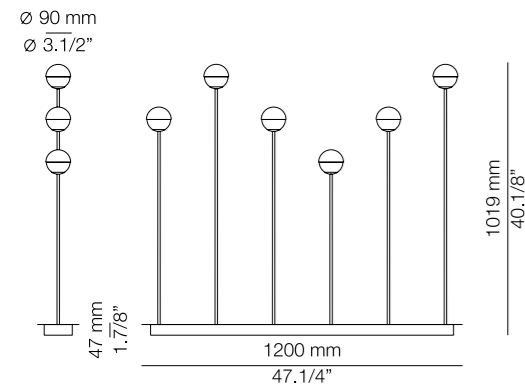

ALFI F120.6A

LED 6x3W
(2700K / Ang.120° / >90CRI / 24V)
100V - 277V / Typ* 6x300 lumens
Dimmable 0-10V
Hard wired / No plug
Glass shade with cap