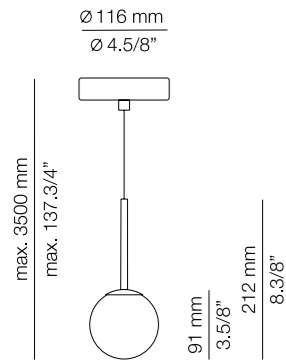

T-3744S

LED 3W
 (2700K / Ang.120° / >90CRI / 350mA)
 100V - 240V / Typ* 350 lumens
 Non Dimmable
 Plain glass shade

T-3744R

LED 3W
 (2700K / Ang.120° / >90CRI / 350mA)
 230V / Typ* 350 lumens
 Dimmable Triac
 Plain glass shade