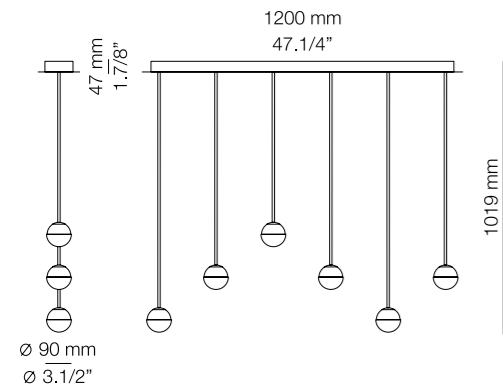

ALFI L120.6A

LED 6x3W
(2700K / Ang.120° / >90CRI / 24V)
100V - 277V / Typ* 6x300 lumens
Dimmable 0-10V
Glass shade with cap