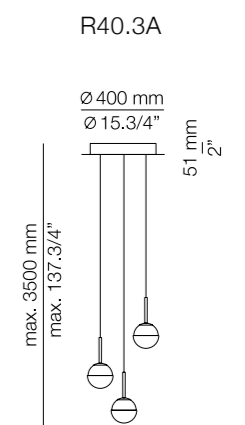

205 & 206 / Hashotel by @uaucollectiv & @lightfactoryhasselt