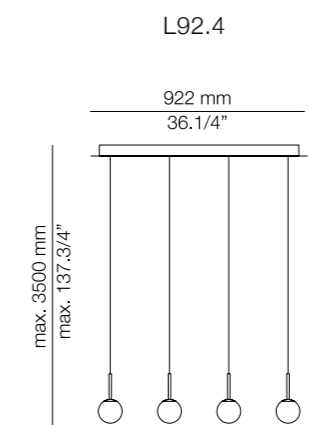

205 & 206 / Hashotel by @uaucollectiv & @lightfactoryhasselt