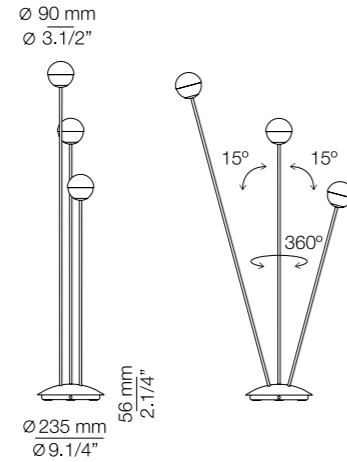

p-3748

LED 3x3W
(2700K / Ang.120° / >90CRI / 24V)
230V / Typ* 3x300 lumens
On/Off cord switch
Glass shade with cap