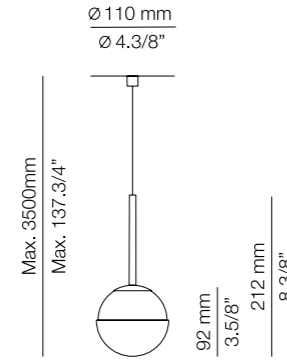

T-3744S

LED 3W
 (2700K / Ang.120° / >90CRI / 350mA)
 100V - 240V / Typ* 350 lumens
 Non Dimmable
 Plain glass shade

T-3744R

LED 3W
 (2700K / Ang.120° / >90CRI / 350mA)
 230V / Typ* 350 lumens
 Dimmable Triac
 Plain glass shade