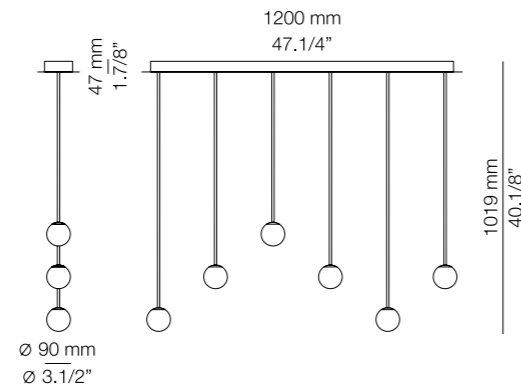

ALFI L120.6

LED 6x3W
(2700K / Ang.120° / >90CRI / 24V)
100V - 277V / Typ* 6x300 lumens
Dimmable 0-10V
Plain glass shade