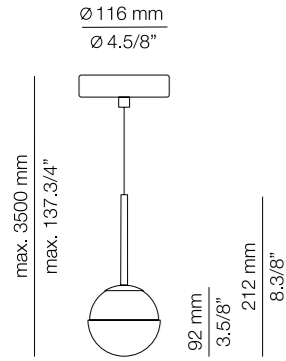

T-3744AS

LED 3W
(2700K / Ang.120° / >90CRI / 350mA)
100V-240V / Typ* 350 lumens
Non Dimmable
Glass shade with cap