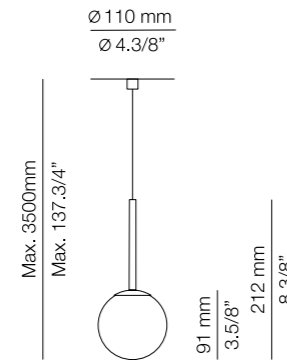

T-3744S

LED 3W
 (2700K / Ang.120° / >90CRI / 350mA)
 100V - 240V / Typ* 350 lumens
 Non Dimmable
 Plain glass shade

T-3744R

LED 3W
 (2700K / Ang.120° / >90CRI / 350mA)
 230V / Typ* 350 lumens
 Dimmable Triac
 Plain glass shade